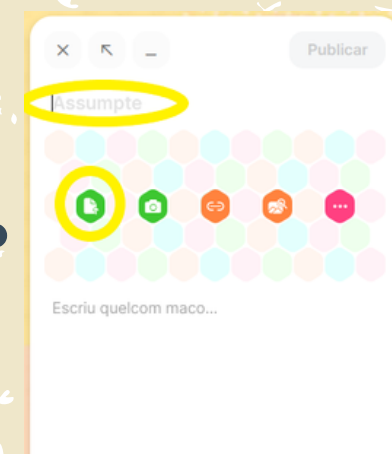

4

Cerca el teu ensenyament i clica la icona +. S'obrirà una finestra.

En Assumpte escriu el títol de la teva creació. En la part de la imatge carrega la icona prèviament descarregada.

5