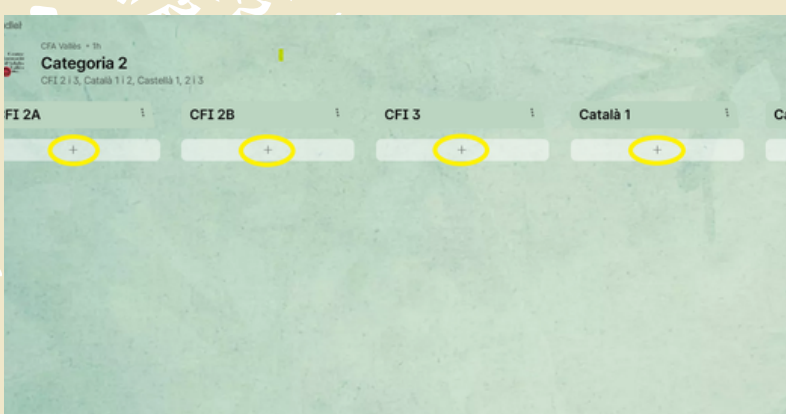

Enllaç web 1

Enllaç web 2

Enllaç web 3

Enllaç web 4

Pensa l'emoció del teu haikú i tria l'emoji que millor la representi d'aquesta web: clica [AQUÍ](#).

1

2

Descarrega i desa l'emoji triat: clica la icona 

Ara ja pots accedir al Padlet. A dalt tens les 4 categories. Clica sobre la paraula "enllaç web" de la teva categoria. També tens codi QR.

3

4

Cerca el teu ensenyament i clica la icona +. S'obrirà una finestra.